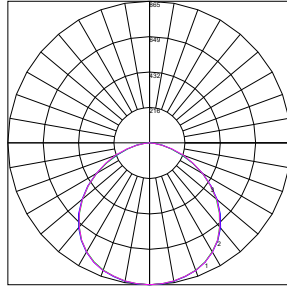

Customer Name	Date
Project Name	
Catalog Number	

Photometrics

Logic/Config
36" RING

2500 Lumens
RNG-36-S-LED-40-D-WOL-
UNV-WH-D10V

ZONE	LUMENS	% OF FIXTURE
0-20	320.57	12.80
0-30	689.85	27.60
0-40	1141.68	45.70
0-60	2016.81	80.70
0-80	2460.18	98.40
0-90	2500.33	100.00

ZONE	LUMENS	% OF FIXTURE
10-90	2418.18	96.70
20-40	821.11	32.80
20-50	1287.42	51.50
40-70	1167.14	46.70
60-80	443.37	17.70
70-80	151.36	6.10
80-90	40.15	1.60
90-110	0.00	0.00
90-120	0.00	0.00
90-130	0.00	0.00
90-150	0.00	0.00
90-180	0.00	0.00
110-180	0.00	0.00
0-180	2500.33	100.00